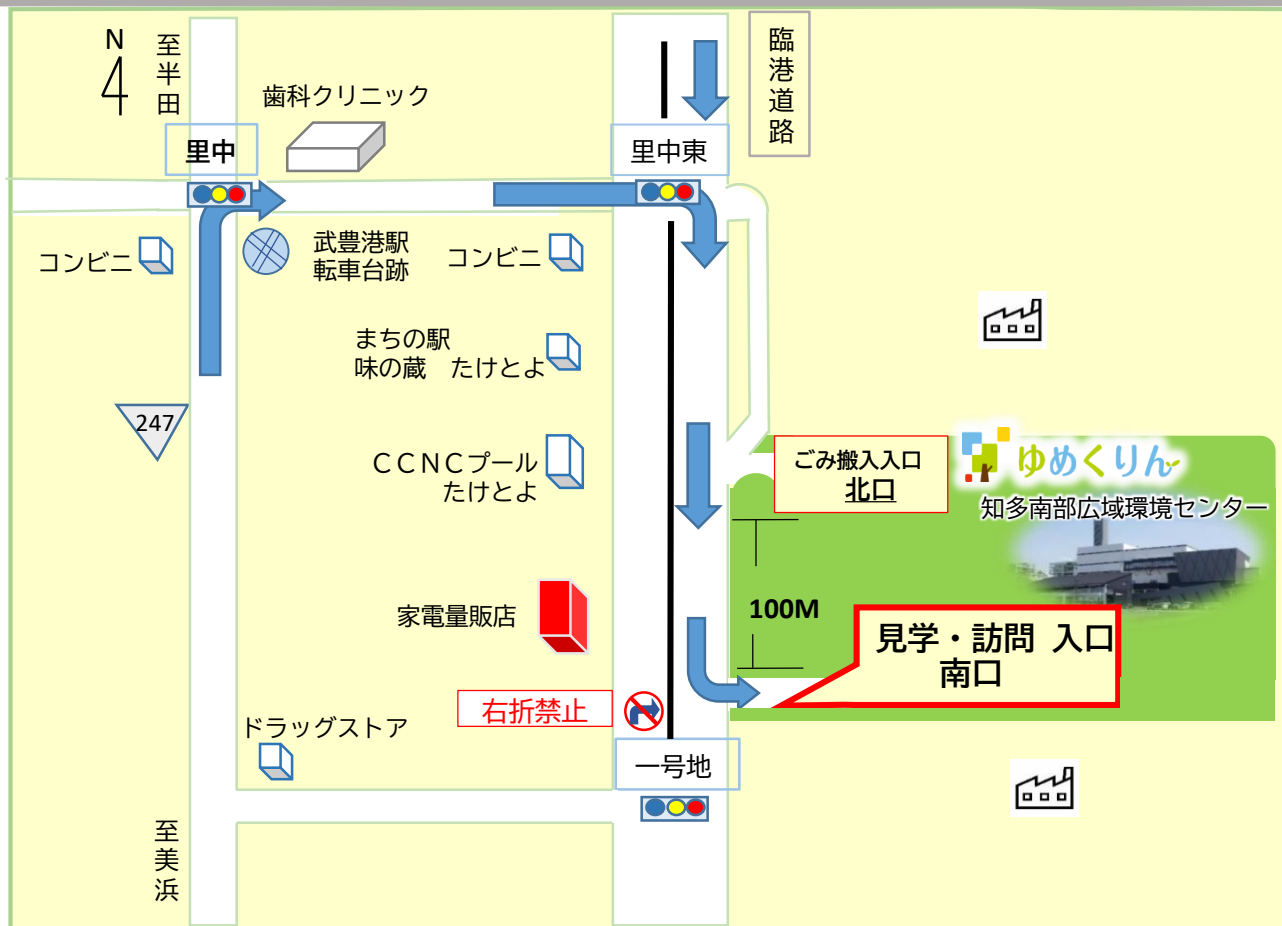

(各回とも、5分前にお越しください)

集合場所 ゆめくりん管理棟 1F 受付

お問い合わせ

▼ゆめくりん工場見学担当 (グリーンパーク知多南部株式会社)  
0569-84-1733 \*受付時間 午前9時~午後5時まで

# 入口にご注意！！

・ごみ搬入 と 見学・管理棟 の 入口は違います。

- ・南口は北口を南へ約100メートル進んだところにあります。
- ・お間違えのないようにお越しください。