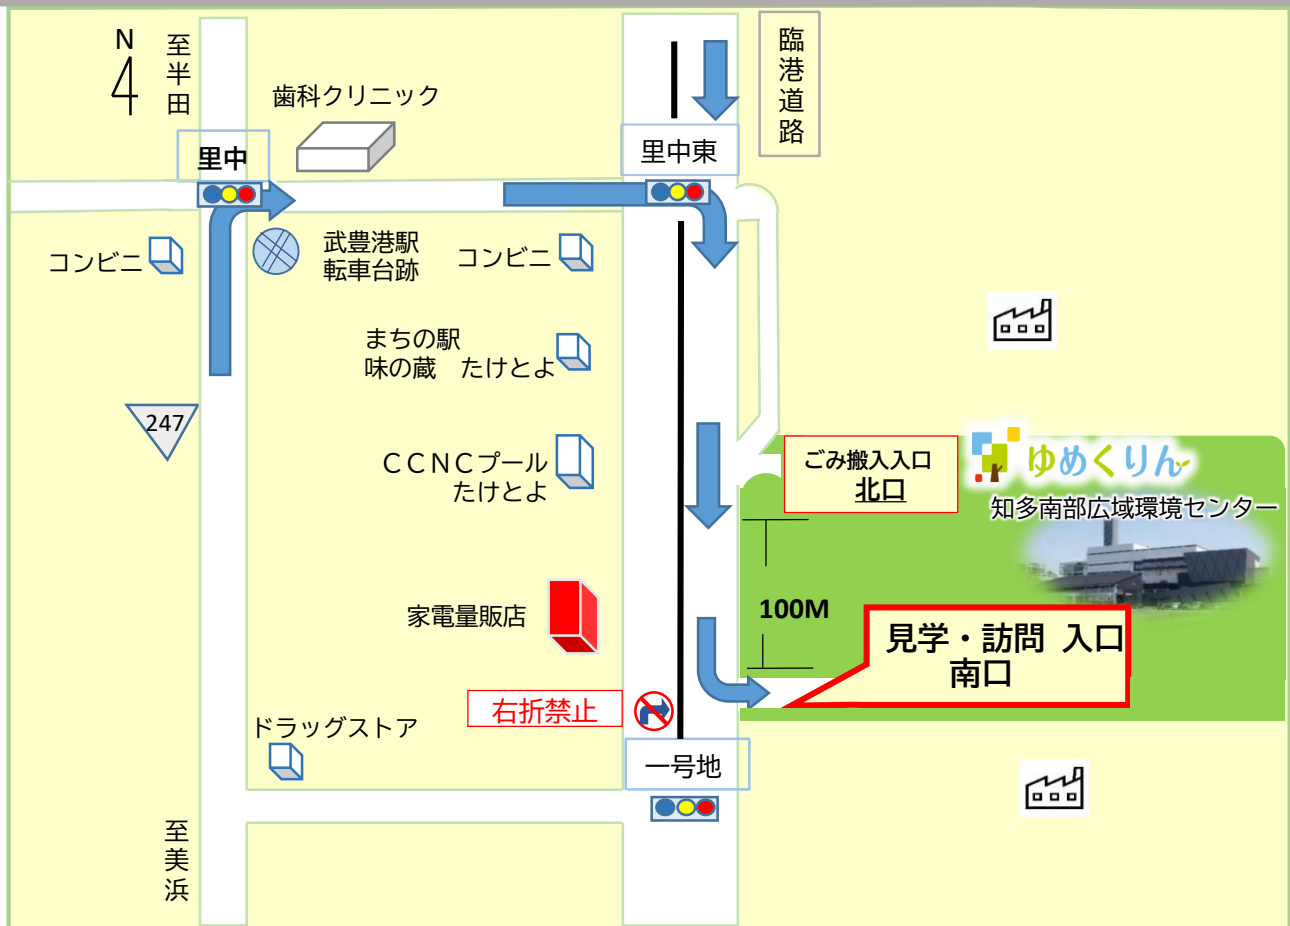

# 入口にご注意！！

・ごみ搬入 と 見学・管理棟 の 入口は違います。

- ・南口は北口を南へ約100メートル進んだところにあります。
- ・お間違えのないようにお越しください。