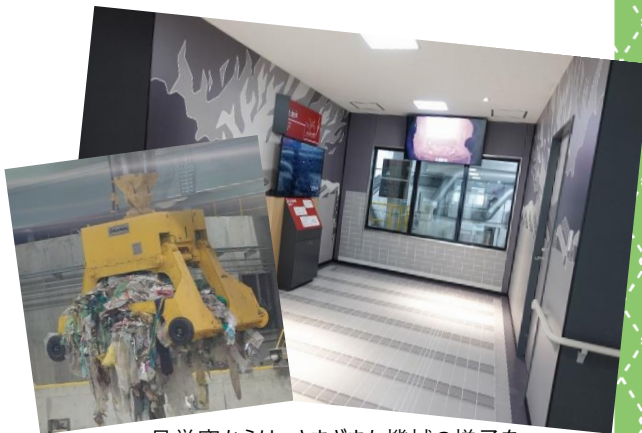

ゆめくりん

工場見学開催のお知らせ

ゆめくりんは、半田市、常滑市、南知多町、美浜町及び武豊町の可燃ごみ、不燃・粗大ごみを処理する施設です

予約不要。お一人から参加できます！

◆ どなたでも参加できる一般向け工場見学をはじめます！ ◆

ゆめくりんでは、9月から、どなたでもご参加いただける一般向けの工場見学を開始いたします。

これまでは、団体向け予約と環境プログラムにて工場をご案内しておりましたが、より多くの方に安全で安心なごみ処理のしくみをご覧くださいのために、毎月、開催日を決めて、ご自由に参加できる工場見学として開催することとしました。

見学窓からは、さまざまな機械の様子をご覧ください！

◆ 参加方法等 ◆

参加方法

- 開催日時の5分前に、ゆめくりん管理棟受付までお越しください。
- 時間になると開始しますので、遅れないようにお越しください。
- 予約は不要です。

参加できる方

- どなたでもご参加いただけます。お一人から参加可能です。
- 1グループ最大30名程度まででの見学となります。

持ち物等

- ご参加の方にはパンフレットを配布しますので、メモをしたい方は、筆記具をお持ちください。暑い時期はお飲み物もご持参ください。
- 30分以上歩きますので、歩きやすい靴をおすすめします。