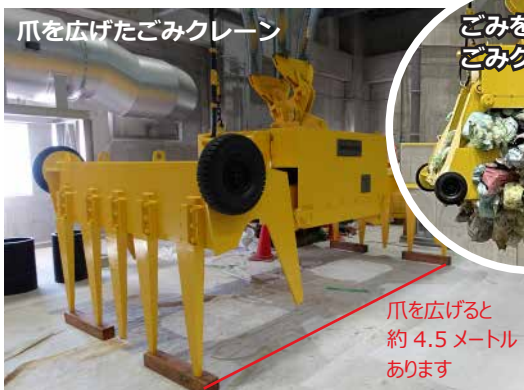

工場を見てぬりえで遊ぼう！

ごみ処理すごろくを作って遊ぼう！（工場見学ショートコース付き）

参加費無料

- 開催日時 2022年5月28日（土）午前10時から12時まで
- 定員 30名（予約制・先着順）
- 応募方法 電話でお申し込みください。
- プログラム
 - ①工場見学（ショートコース）
 - ②ごみ処理すごろくづくり
 - ③すごろく体験

ワイワイ楽しくすごろくで遊ぼう！

ゆめくりん 管理棟ご紹介

ゆめくりん管理棟2階にある見学者ロビーおよび工房室は、平日午前10時から午後4時まで、一般の皆さまに自由にご利用いただけるよう開放しています。見学者ロビーには、ごみを減らす工夫を投稿できるエコツツリ、多目的展示コーナーなどがあります。自由に遊べるミニ工作コーナーや読書コーナーもあります。お気軽にのぞいてみてくださいね！

エコな読書を楽しめる読書コーナー

今月の写真/ごみクレーン

爪を広げたごみクレーン

ごみをつかむごみクレーン

爪を広げると約4.5メートルあります

写真は、「ごみクレーン」です。ごみクレーンは、ごみを移動させたり、混ぜたり、焼却炉に投入したりする仕事をしています。1度に6トンの重さをつかむことができます。見学窓からは、実際にごみクレーンがごみをつかみあげ移動させる様子を目の前で見ることができます。

ゆめくりんホームページ活用方法

ゆめくりんホームページでは、ごみ搬入の混雑状況がわかるようにライブカメラを設置しています。ぜひ、持込みをするときの参考にご活用ください。